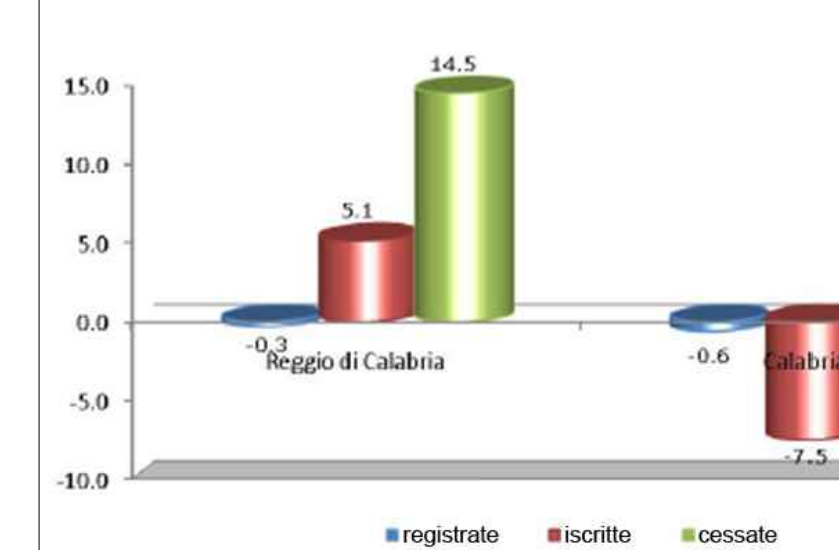

VARIANZA IMPRESE