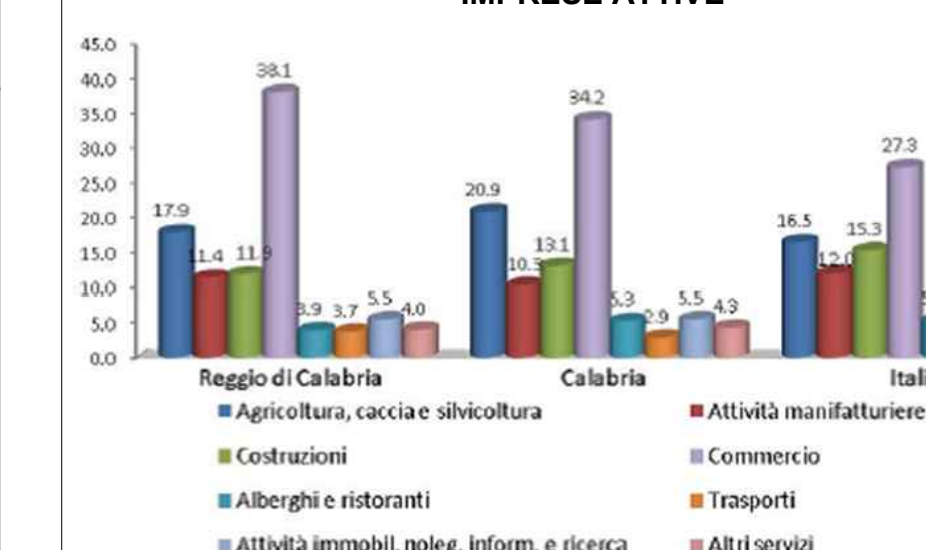

IMPRESE ATTIVE