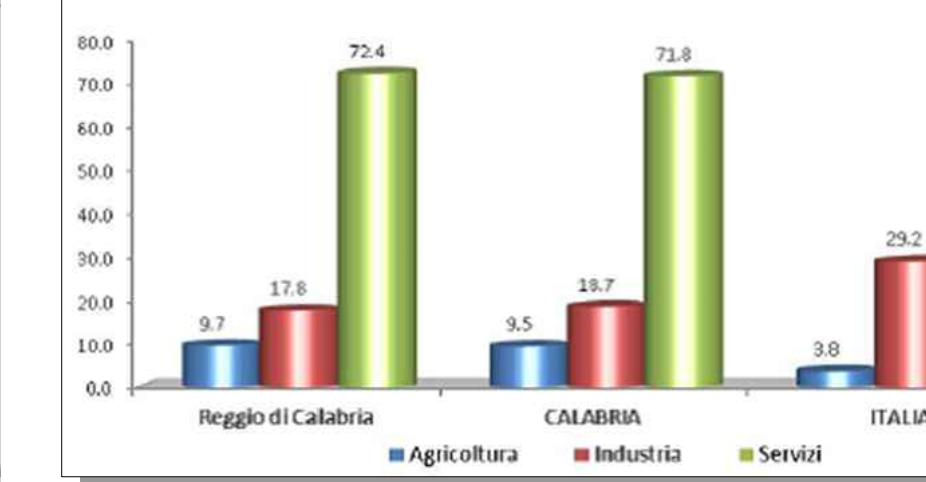

TASSO MORTALITA' IMPRESE CALABRIA

	Registrate	Iscritte	Cessate	Saldo
Catanzaro	18,1	17,0	23,10	-6,1
Cosenza	36,3	36,0	32,80	3,2
Crotone	19,0	11,6	18,50	1,1
Reggio Calabria	27,5	26,8	26,50	0,3
Vibo Valentia	8,1	8,6	7,90	0,7
Calabria	19,0	19,0	19,00	0,0

VARIANZA IMPRESE

IMPRESE ATTIVE

OCCUPATI PER SETTORE PROV. DI REGGIO CALABRIA

OCCUPATI

OCCUPATI PER SETTORI

OCCUPATI PER SETTORI PROV. DI REGGIO CALABRIA

PROVINCIA DI REGGIO CALABRIA

PIANO TERRITORIALE di COORDINAMENTO della PROVINCIA di REGGIO CALABRIA

AMBITI E POLI DI RILIEVO PER PRESENZE DI INDUSTRIE, ARTIGIANATO E COMMERCIO

PROVINCIA DI REGGIO CALABRIA

FILIERE RELATIVE ALLE RISORSE LOCALI

PROVINCIA DI REGGIO CALABRIA

TASSO DI OCCUPAZIONE, OCCUPATI PER SETTORE, PIL, SETTORI PRODUTTIVI, IMPRESE INSEDIATE