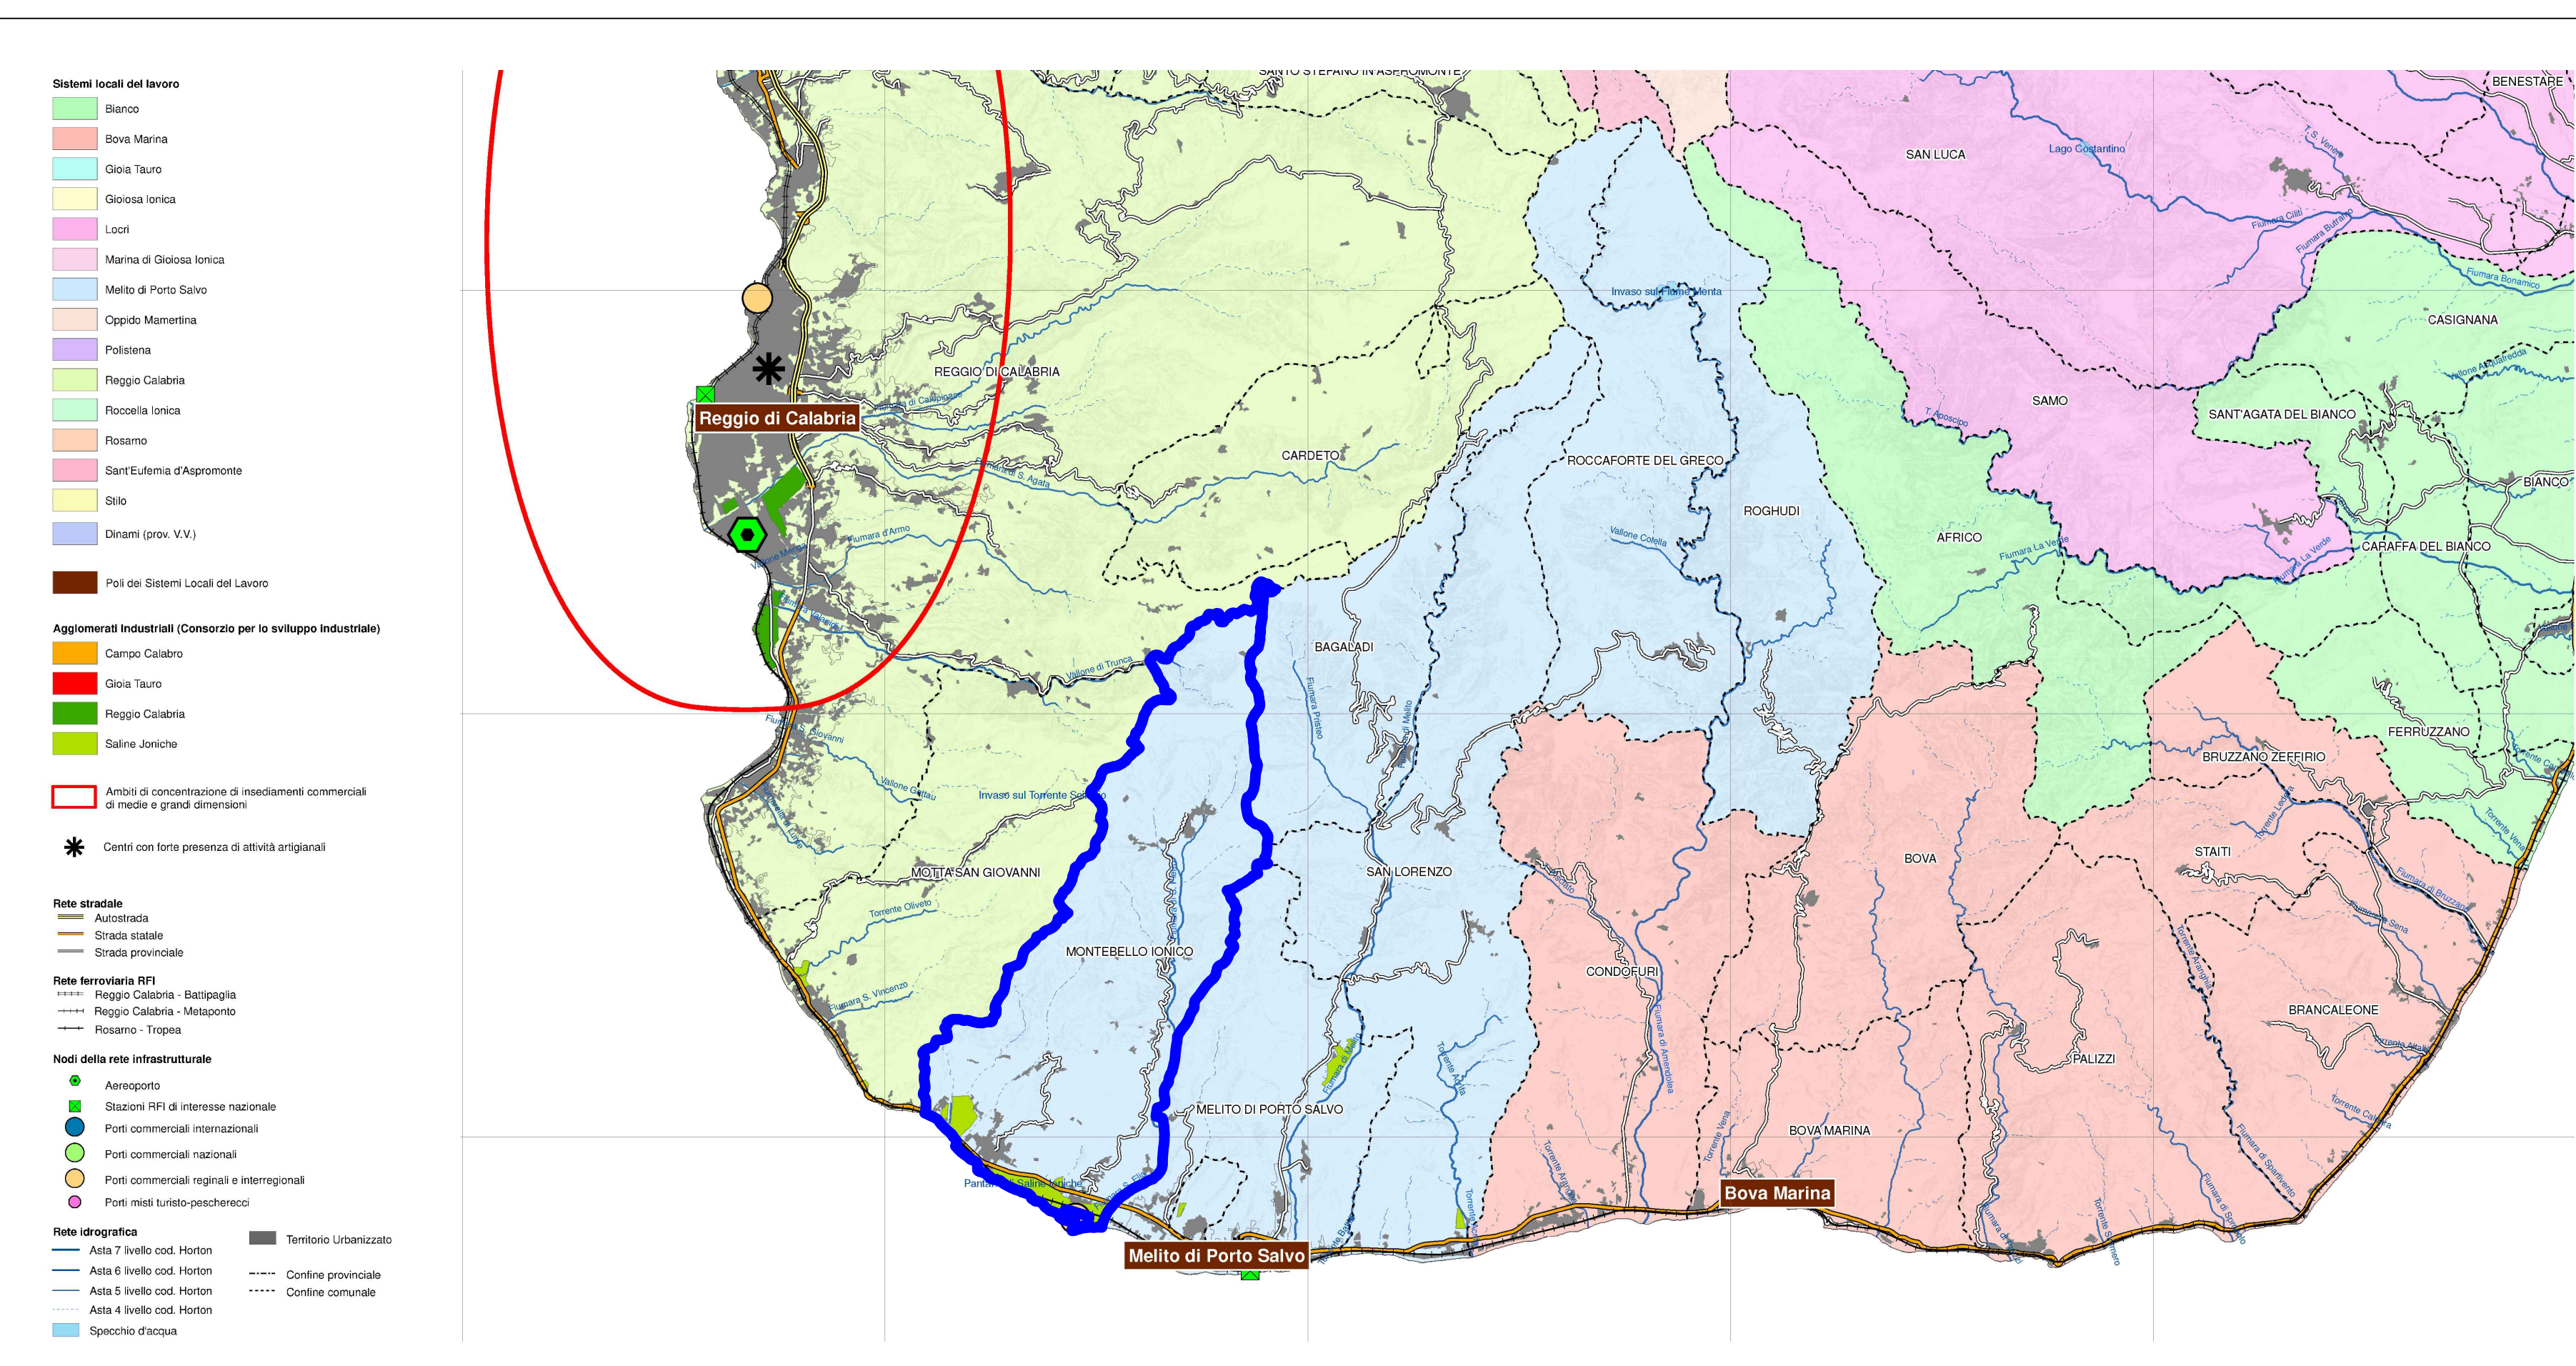

SINDACO
Ugo Suraci

RESPONSABILE DEL PROCEDIMENTO
arch. Salvatore Cotroneo

QSE TAV 1
QUADRO CONOSCITIVO TERRITORIALE
QUADRO STRUTTURALE ECONOMICO E CAPITALE SOCIALE
DINAMICHE DEMOGRAFICHE

RAPPORTO DI SCALA DATA
luglio 2023

Reggio Calabria

Bagaladi

Motta San Giovanni

San Lorenzo

Montebello Jonico

Melito di Porto Salvo

Rogudi

MARE JONIO

VARIANZA IMPRESE

IMPRESE ATTIVE

OCCUPATI PER SETTORE PROV. DI REGGIO CALABRIA

OCCUPATI

OCCUPATI PER SETTORI

OCCUPATI PER SETTORI PROV. DI REGGIO CALABRIA

PROVINCIA DI REGGIO CALABRIA

PIANO TERRITORIALE di COORDINAMENTO della PROVINCIA di REGGIO CALABRIA