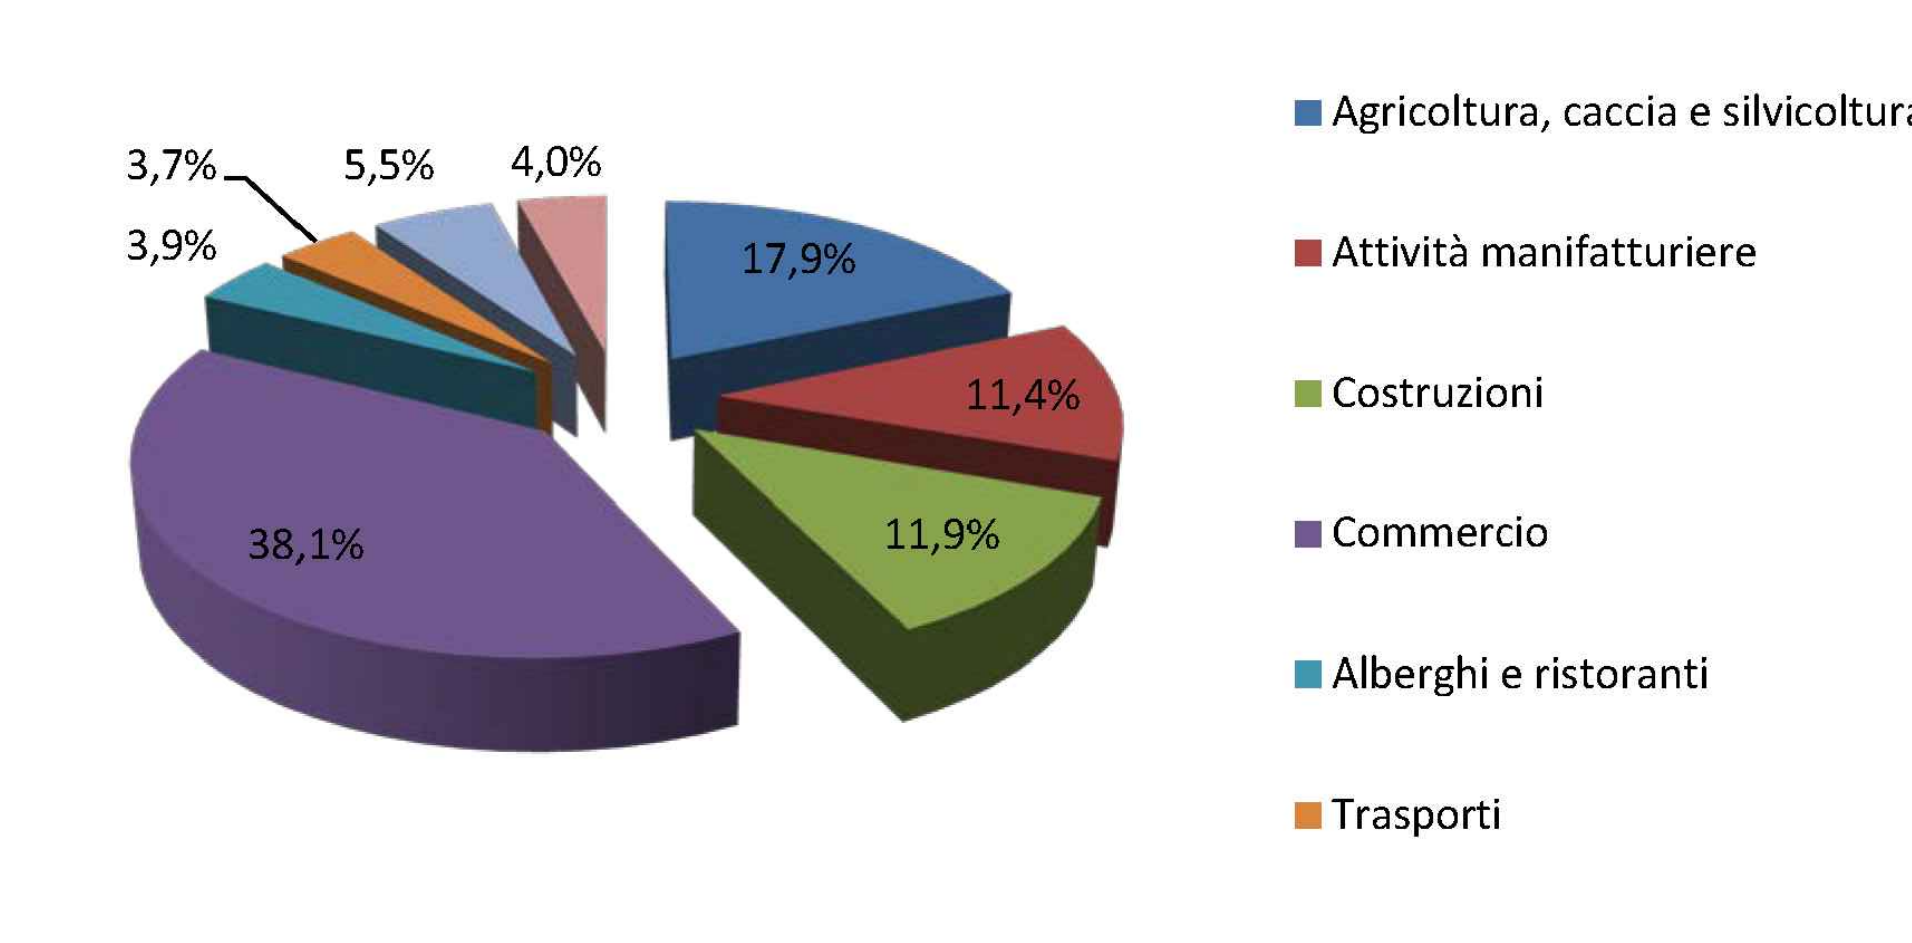

TASSO MORTALITA' IMPRESE CALABRIA

	Registrate	Iscritte	Cessate	Saldo
Catanzaro	18,1	17,0	23,10	-6,1
Cosenza	36,3	36,0	32,80	3,2
Crotone	19,0	11,6	18,50	1,1
Reggio Calabria	27,5	26,8	26,50	0,3
Vibo Valentia	8,1	8,6	7,90	0,7
Calabria	19,0	19,0	19,00	0,0

VARIANZA IMPRESE

IMPRESE ATTIVE

OCCUPATI PER SETTORE PROV. DI REGGIO CALABRIA

OCCUPATI

OCCUPATI PER SETTORI

OCCUPATI PER SETTORI PROV. DI REGGIO CALABRIA

PROVINCIA DI REGGIO CALABRIA

PIANO TERRITORIALE di COORDINAMENTO della PROVINCIA di REGGIO CALABRIA