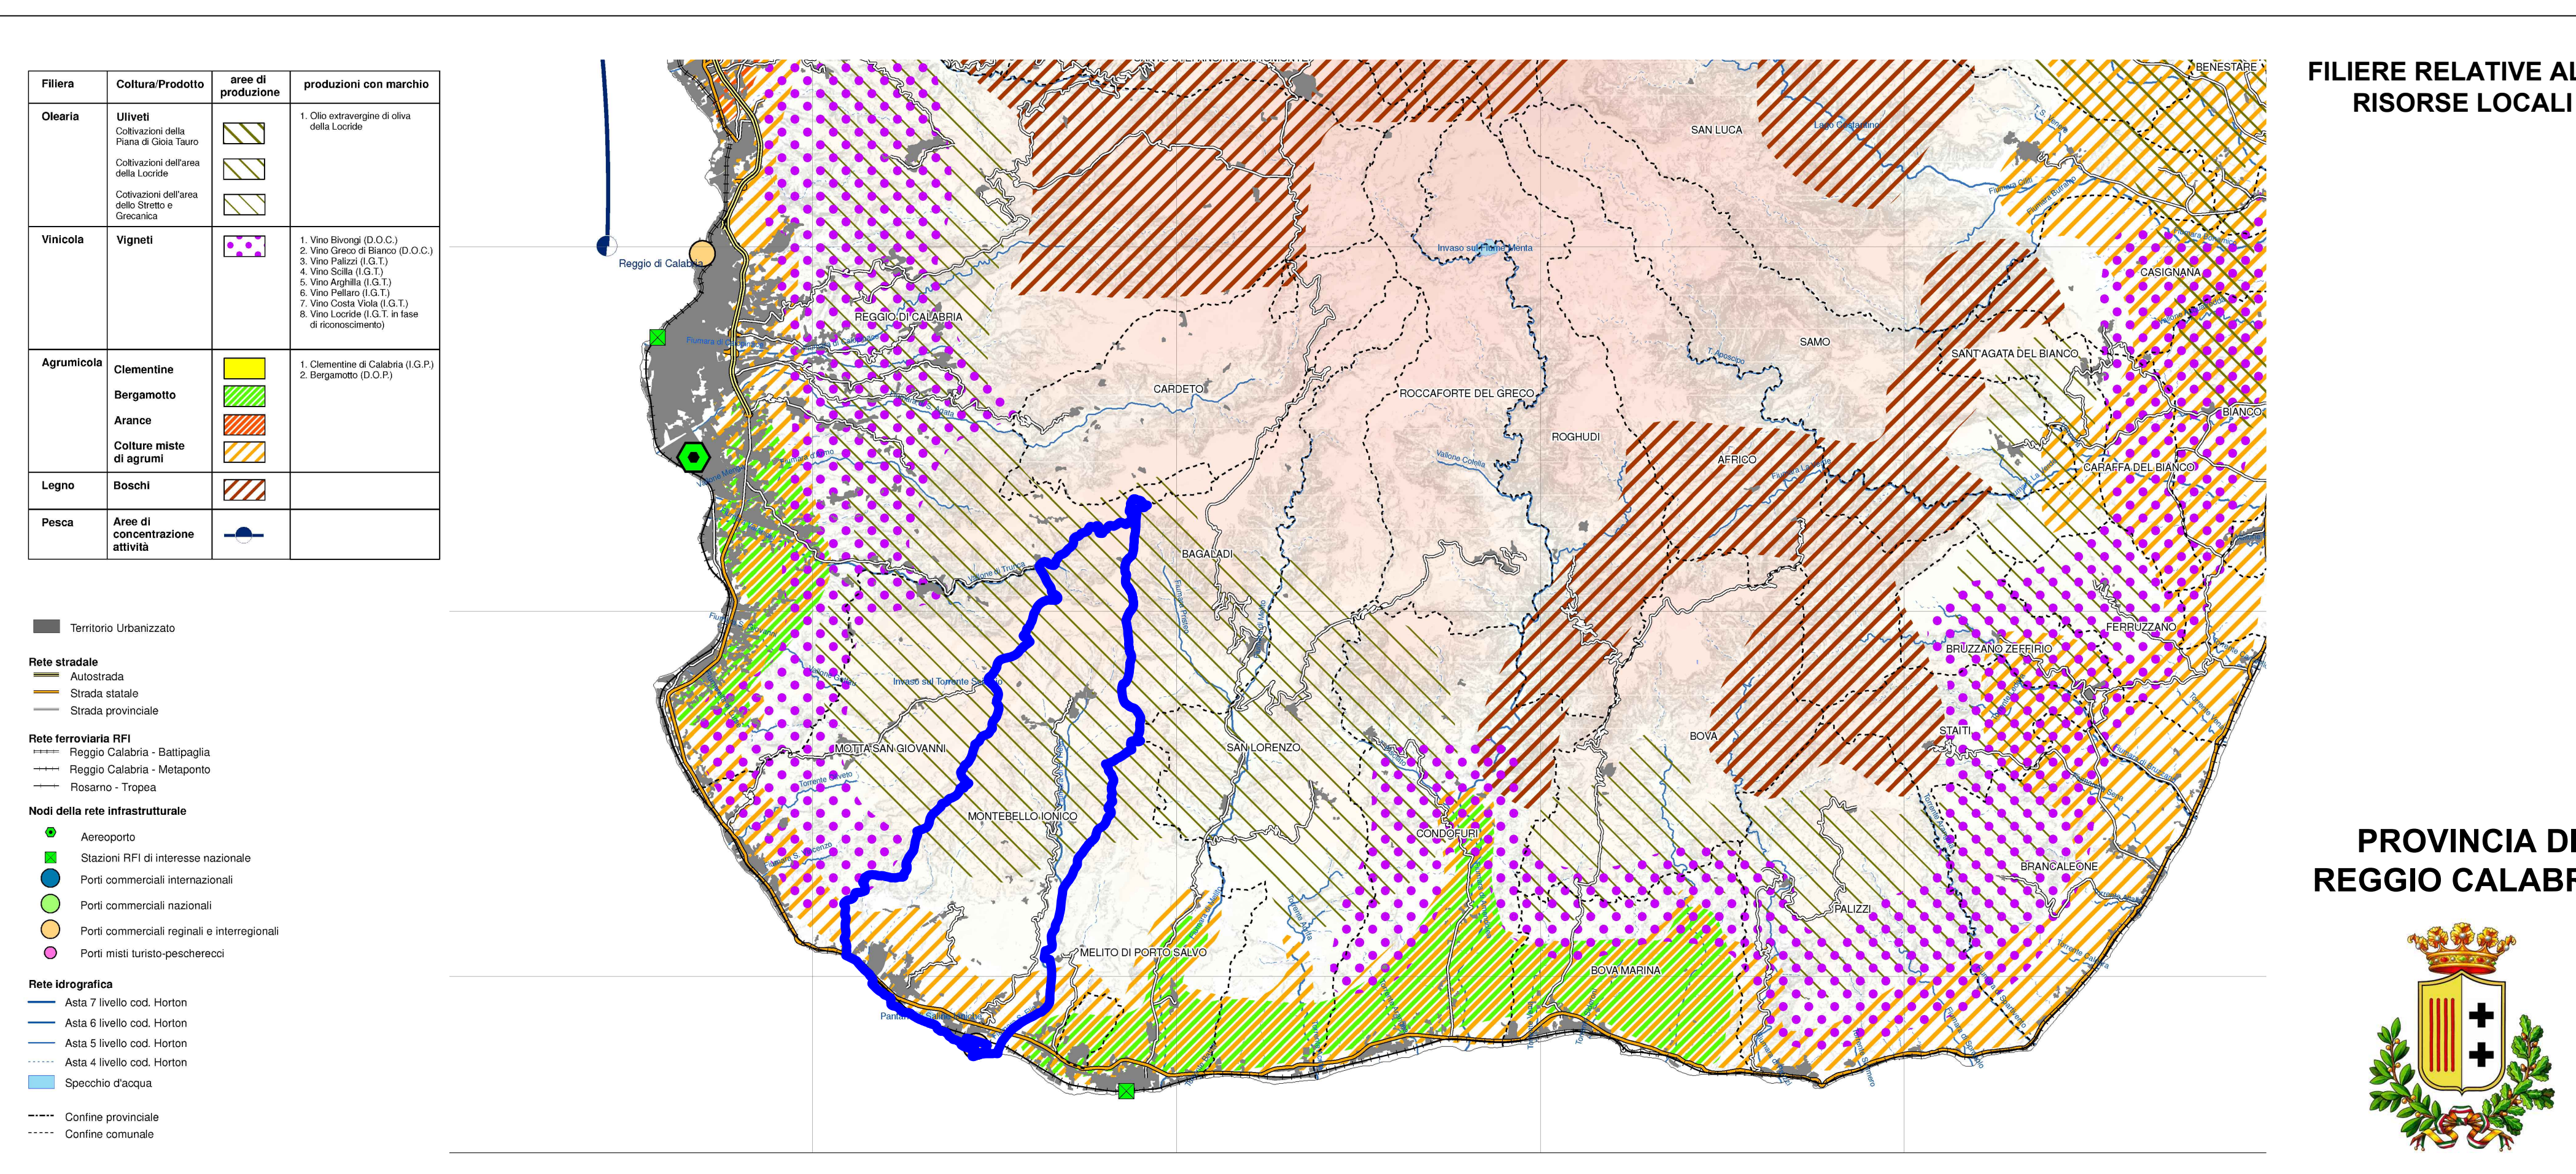

SINDACO
Ugo Suraci

RESPONSABILE DEL PROCEDIMENTO
arch. Salvatore Cotroneo

QSE TAV 1
QUADRO CONOSCITIVO TERRITORIALE
QUADRO STRUTTURALE ECONOMICO E CAPITALE SOCIALE
DINAMICHE DEMOGRAFICHE

RAPPORTO DI SCALA DATA
luglio 2023

VARIANZA IMPRESE

IMPRESE ATTIVE

OCCUPATI PER SETTORE PROV. DI REGGIO CALABRIA

OCCUPATI

OCCUPATI PER SETTORI

OCCUPATI PER SETTORI PROV. DI REGGIO CALABRIA

PROVINCIA DI REGGIO CALABRIA

PIANO TERRITORIALE di COORDINAMENTO della PROVINCIA di REGGIO CALABRIA

AMBITI E POLI DI RILIEVO PER PRESENZE DI INDUSTRIE, ARTIGIANATO E COMMERCIO

PROVINCIA DI REGGIO CALABRIA

FILIERE RELATIVE ALLE RISORSE LOCALI

PROVINCIA DI REGGIO CALABRIA

TASSO DI OCCUPAZIONE, OCCUPATI PER SETTORE, PIL, SETTORI PRODUTTIVI, IMPRESE INSEDIATE