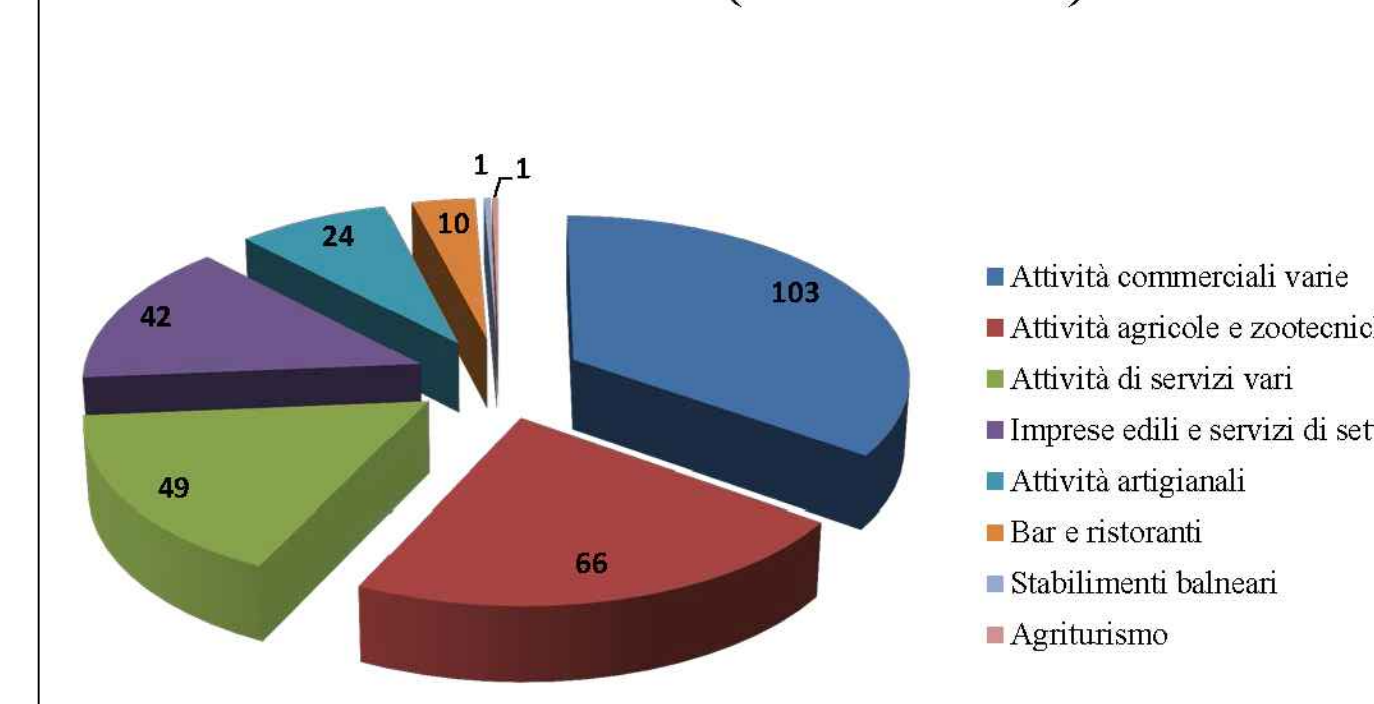

DATI COMUNALI Elaborazione su dati ISTAT 2010/2011

SISTEMA ECONOMICO COMUNALE

ADDETTI OCCUPATI PER SETTORE DI ATTIVITA' (dati 2001)

COMUNE DI MONTEBELLO JONICO

ATTIVITA' PRESENTI SUL TERRITORIO COMUNALE (dati 2010/2011)

SISTEMA ECONOMICO

Elaborazioni su dati ISTAT

PIANO TERRITORIALE di COORDINAMENTO della PROVINCIA di REGGIO CALABRIA

IMPRESE REGistrate CALABRIA

	Registrate	Iscritte	Cessate	Saldo
Catanzaro	32487	2918	3631	-1013
Cosenza	65254	4285	4298	-13
Crotone	17969	1381	1381	0
Reggio Calabria	49368	3188	3355	-167
Vibo Valentia	14570	1822	1840	-18
Calabria	179648	11894	13105	-1211